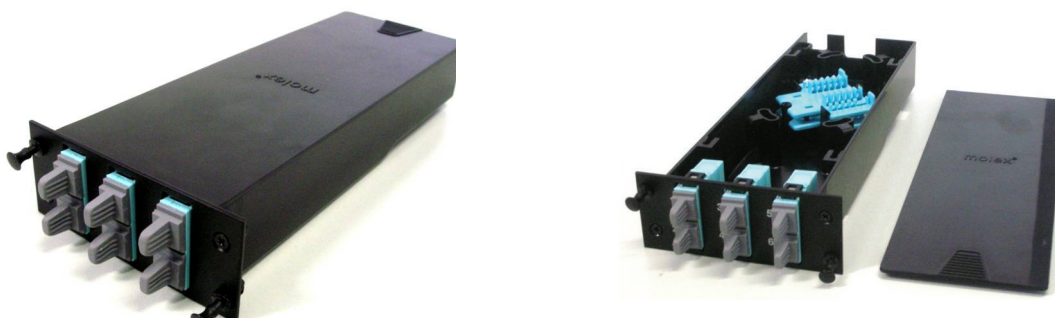

# MODULARNE KASETY ŚWIATŁOWODOWE >

System modularnych kaset światłowodowych Molex to doskonałe rozwiązanie pozwalające zarządzać światłowodami różnego rodzaju chroniąc je przed kurzem oraz uszkodzeniami mogącymi mieć miejsce w przypadku rutynowych czynności. Modułowa konstrukcja pozwala na rozbudowę i ponowne wykorzystanie kasety. Kasety są dostępne w wielu wersjach wyposażenia lub w wersji nieuzbrojonej.

## CECHY I ZALETY

Kasety w pełni integrują się z obudowami światłowodowymi Molex

Duża gęstość – maksymalnie 24 włókna w kasecie

Zintegrowane zarządzanie włóknami - chroni włókna przed uszkodzeniami i ułatwia do nich dostęp

Zapewnia odpowiedni promień gięcia włókien

Dostępność różnego typu uchwytów na spawy

Dostępne w zestawach zawierających kasetę, pokrywę, płytkę z adapterami, pigtaile, uchwyty na spawy oraz osłonki na spawy