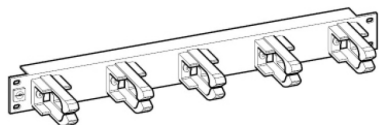

Panele porządkujące przebiegi kablowe

molex

Panel 19-calowy z wieszakami, 1U, Grafitowy
Wymiary: 44mm x 483mm x 64mm
Waga: 588g