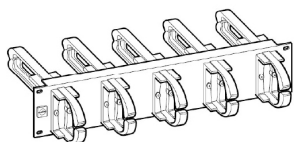

Panel 19-calowy z wieszakami, 2U, Grafitowy z pokrywą
Wymiary: 89mm x 483mm x 64mm
Waga: 1064g

Panel 19-calowy porządkujący przebiegi kablowe, 1U, Grafitowy
Wymiary: 44mm x 483mm x 74mm
Waga: 588g

Panel 19-calowy z wieszakami, 1U, Grafitowy długie ramiona wieszaków
Wymiary: 44mm x 483mm x 127mm
Waga: 728g

Panel 19-calowy z wieszakami szt.3 szeroki, 2U, Grafitowy
Wymiary: 89mm x 483mm x 127mm
Waga: 1246g

EZ Bar™ Listwa panelu porządkującego przebiegi kablowe
Wymiary: 25mm x 483mm x 38mm
Waga: 364g

Panel 19-calowy z wieszakami, 1U, Grafitowy z pokrywą
Wymiary: 44mm x 483mm x 64mm
Waga: 728g