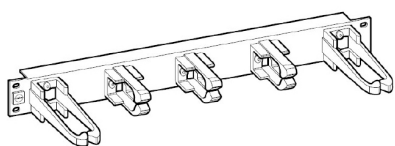

EZ Bar Listwa panelu porządkującego przebiegi kablowe:
Montowana z tyłu szafy, służąca do porządkowaniu przebiegu kabli przy pomocy opasek na rzepy typu Velcro.

Panel 19-calowy montowany przez szafę, 2U, Grafitowy:
Przystosowany do montażu z przodu lub z tyłu szafy. Siedem ramion zapewnia bezpieczne przejście kabla przez sześć owalnych otworów, które zapewniają łatwy dostęp do głównego obszaru połączeń.

Panele porządkujące przebiegi kablowe

molex

Panel 19-calowy z wieszakami, 1U, Grafitowy
Wymiary: 44mm x 483mm x 64mm
Waga: 588g

Panel 19-calowy z wieszakami, 2U, Grafitowy
Wymiary: 89mm x 483mm x 66mm
Waga: 924g

Panel 19-calowy z wieszakami, dużego zagęszczenia, 2U, Grafitowy
Wymiary: 89mm x 483mm x 127mm
Waga: 1008g

Panel 19-calowy z wieszakami poziom/pion, 1U, Grafitowy
Wymiary: 44mm x 483mm x 127mm
Waga: 658g