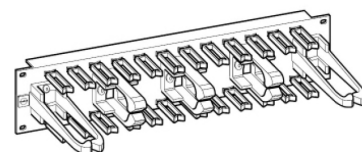

EZ Bar Listwa panelu porządkującego przebiegi kablowe:
Montowana z tyłu szafy, służąca do porządkowaniu przebiegu kabli przy pomocy opasek na rzepy typu Velcro.

Panel 19-calowy montowany przez szafę, 2U, Grafitowy:
Przystosowany do montażu z przodu lub z tyłu szafy. Siedem ramion zapewnia bezpieczne przejście kabla przez sześć owalnych otworów, które zapewniają łatwy dostęp do głównego obszaru połączeń.

Panele porządkujące przebiegi kablowe

molex

Panel 19-calowy z wieszakami, 1U, Grafitowy
Wymiary: 44mm x 483mm x 64mm
Waga: 588g

Panel 19-calowy z wieszakami, 2U, Grafitowy
Wymiary: 89mm x 483mm x 66mm
Waga: 924g

Panel 19-calowy z wieszakami, dużego zagęszczenia, 2U, Grafitowy
Wymiary: 89mm x 483mm x 127mm
Waga: 1008g

Panel 19-calowy z wieszakami poziom/pion, 1U, Grafitowy
Wymiary: 44mm x 483mm x 127mm
Waga: 658g