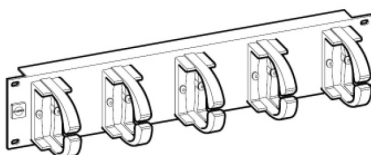

EZ Bar Listwa panelu porządkującego przebiegi kablowe:
Montowana z tyłu szafy, służąca do porządkowaniu przebiegu kabli przy pomocy opasek na rzepy typu Velcro.

Panel 19-calowy montowany przez szafę, 2U, Grafitowy:
Przystosowany do montażu z przodu lub z tyłu szafy. Siedem ramion zapewnia bezpieczne przejście kabla przez sześć owalnych otworów, które zapewniają łatwy dostęp do głównego obszaru połączeń.

Panele porządkujące przebiegi kablowe

molex

Panel 19-calowy z wieszakami, 1U, Grafitowy
Wymiary: 44mm x 483mm x 64mm
Waga: 588g

Panel 19-calowy z wieszakami, 2U, Grafitowy
Wymiary: 89mm x 483mm x 66mm
Waga: 924g