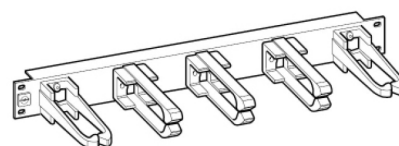

Panel 19-cal. z wieszakami pozi./pion, 1U, Grafitowy długie ramiona wieszaków
Wymiary: 44mm x 483mm x 127mm
Waga: 728g