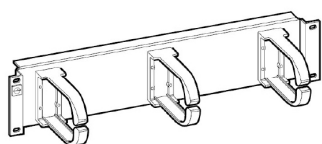

Panel 19-calowy z wieszakami poziom/pion, 2U, Grafitowy
Wymiary: 89mm x 483mm x 127mm
Waga: 1106g

Panel 19-cal. z wieszakami pozi./pion, 1U, Grafitowy długie ramiona wieszaków
Wymiary: 44mm x 483mm x 127mm
Waga: 728g

Panel 19-calowy z wieszakami, 2U, Grafitowy z pokrywą
Wymiary: 89mm x 483mm x 64mm
Waga: 1064g

Panel 19-calowy porządkujący przebiegi kablowe, 1U, Grafitowy
Wymiary: 44mm x 483mm x 74mm
Waga: 588g

Panel 19-calowy z wieszakami, 1U, Grafitowy długie ramiona wieszaków
Wymiary: 44mm x 483mm x 127mm
Waga: 728g