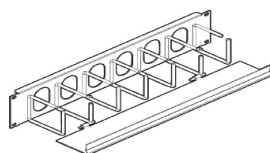

Panel 19-calowy z wieszakami, 2U, Grafitowy z pokrywą
Wymiary: 89mm x 483mm x 64mm
Waga: 1064g

Panel 19-calowy porządkujący przebiegi kablowe, 1U, Grafitowy
Wymiary: 44mm x 483mm x 74mm
Waga: 588g

Panel 19-calowy z wieszakami, 1U, Grafitowy długie ramiona wieszaków
Wymiary: 44mm x 483mm x 127mm
Waga: 728g

Panel 19-calowy z wieszakami szt.3 szeroki, 2U, Grafitowy
Wymiary: 89mm x 483mm x 127mm
Waga: 1246g

EZ Bar™ Listwa panelu porządkującego przebiegi kablowe
Wymiary: 25mm x 483mm x 38mm
Waga: 364g

Panel 19-calowy z wieszakami, 1U, Grafitowy z pokrywą
Wymiary: 44mm x 483mm x 64mm
Waga: 728g

Panel 19-calowy z wieszakami z dwóch stron, 2U, Grafitowy
Wymiary: 89mm x 483mm x 203mm
Waga: 1204g

Panel 19-calowy montowany przez szafę, 2U, Grafitowy
Wymiary: 89mm x 483mm x 102mm
Waga: 588g

www.molexces.com.pl