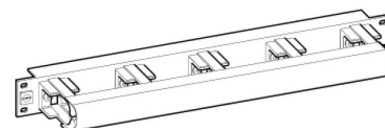

Panel 19-calowy z wieszakami, 2U, Grafitowy z pokrywą
Wymiary: 89mm x 483mm x 64mm
Waga: 1064g

Panel 19-calowy porządkujący przebiegi kablowe, 1U, Grafitowy
Wymiary: 44mm x 483mm x 74mm
Waga: 588g

Panel 19-calowy z wieszakami, 1U, Grafitowy długie ramiona wieszaków
Wymiary: 44mm x 483mm x 127mm
Waga: 728g

Panel 19-calowy z wieszakami szt.3 szeroki, 2U, Grafitowy
Wymiary: 89mm x 483mm x 127mm
Waga: 1246g

EZ Bar™ Listwa panelu porządkującego przebiegi kablowe
Wymiary: 25mm x 483mm x 38mm
Waga: 364g

Panel 19-calowy z wieszakami, 1U, Grafitowy z pokrywą
Wymiary: 44mm x 483mm x 64mm
Waga: 728g