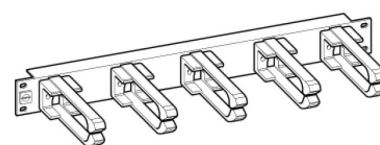

EZ Bar Listwa panelu porządkującego przebiegi kablowe:
Montowana z tyłu szafy, służąca do porządkowaniu przebiegu kabli przy pomocy opasek na rzepy typu Velcro.

Panel 19-calowy montowany przez szafę, 2U, Grafitowy:
Przystosowany do montażu z przodu lub z tyłu szafy. Siedem ramion zapewnia bezpieczne przejście kabla przez sześć owalnych otworów, które zapewniają łatwy dostęp do głównego obszaru połączeń.

Panel 19-calowy z wieszakami poziom/pion, 2U, Grafitowy
Wymiary: 89mm x 483mm x 127mm
Waga: 1106g

Panel 19-cal. z wieszakami pozi./pion, 1U, Grafitowy długie ramiona wieszaków
Wymiary: 44mm x 483mm x 127mm
Waga: 728g

Panel 19-calowy z wieszakami, 2U, Grafitowy z pokrywą
Wymiary: 89mm x 483mm x 64mm
Waga: 1064g

Panel 19-calowy porządkujący przebiegi kablowe, 1U, Grafitowy
Wymiary: 44mm x 483mm x 74mm
Waga: 588g

Panel 19-calowy z wieszakami, 1U, Grafitowy długie ramiona wieszaków
Wymiary: 44mm x 483mm x 127mm
Waga: 728g

Panel 19-calowy z wieszakami szt.3 szeroki, 2U, Grafitowy
Wymiary: 89mm x 483mm x 127mm
Waga: 1246g

EZ Bar™ Listwa panelu porządkującego przebiegi kablowe
Wymiary: 25mm x 483mm x 38mm
Waga: 364g

Panel 19-calowy z wieszakami, 1U, Grafitowy z pokrywą
Wymiary: 44mm x 483mm x 64mm
Waga: 728g