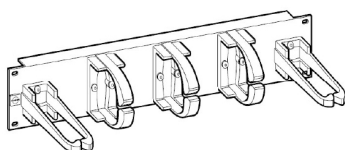

EZ Bar Listwa panelu porządkującego przebiegi kablowe:
Montowana z tyłu szafy, służąca do porządkowaniu przebiegu kabli przy pomocy opasek na rzepy typu Velcro.

Panel 19-calowy montowany przez szafę, 2U, Grafitowy:
Przystosowany do montażu z przodu lub z tyłu szafy. Siedem ramion zapewnia bezpieczne przejście kabla przez sześć owalnych otworów, które zapewniają łatwy dostęp do głównego obszaru połączeń.

Panele porządkujące przebiegi kablowe

molex

Panel 19-calowy z wieszakami, 1U, Grafitowy
Wymiary: 44mm x 483mm x 64mm
Waga: 588g

Panel 19-calowy z wieszakami, 2U, Grafitowy
Wymiary: 89mm x 483mm x 66mm
Waga: 924g

Panel 19-calowy z wieszakami, dużego zagęszczenia, 2U, Grafitowy
Wymiary: 89mm x 483mm x 127mm
Waga: 1008g

Panel 19-calowy z wieszakami poziom/pion, 1U, Grafitowy
Wymiary: 44mm x 483mm x 127mm
Waga: 658g