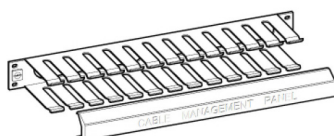

Panel 19-calowy porządkujący przebiegi kablowe, 1U, Grafitowy
Wymiary: 44mm x 483mm x 74mm
Waga: 588g