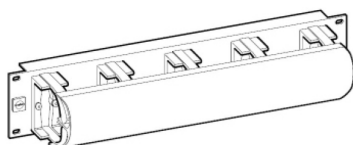

EZ Bar Listwa panelu porządkującego przebiegi kablowe:
Montowana z tyłu szafy, służąca do porządkowaniu przebiegu kabli przy pomocy opasek na rzepy typu Velcro.

Panel 19-calowy montowany przez szafę, 2U, Grafitowy:
Przystosowany do montażu z przodu lub z tyłu szafy. Siedem ramion zapewnia bezpieczne przejście kabla przez sześć owalnych otworów, które zapewniają łatwy dostęp do głównego obszaru połączeń.

Panele porządkujące przebiegi kablowe

molex

Panel 19-calowy z wieszakami, 1U, Grafitowy
Wymiary: 44mm x 483mm x 64mm
Waga: 588g

Panel 19-calowy z wieszakami, 2U, Grafitowy
Wymiary: 89mm x 483mm x 66mm
Waga: 924g

Panel 19-calowy z wieszakami, dużego zagęszczenia, 2U, Grafitowy
Wymiary: 89mm x 483mm x 127mm
Waga: 1008g

Panel 19-calowy z wieszakami poziom/pion, 1U, Grafitowy
Wymiary: 44mm x 483mm x 127mm
Waga: 658g

Panel 19-calowy z wieszakami poziom/pion, 2U, Grafitowy
Wymiary: 89mm x 483mm x 127mm
Waga: 1106g

Panel 19-cal. z wieszakami pozi./pion, 1U, Grafitowy długie ramiona wieszaków
Wymiary: 44mm x 483mm x 127mm
Waga: 728g